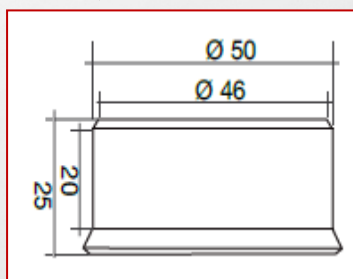

Evacuation systèmes acoustiques

Modules multi-piquages

Référence : MA55545 – MA45

MA5554

MA45

DESCRIPTION :

- MA554 : module multi-piquage pour culotte modulaire (1 entrée verticale Ø50, 2 entrées horizontales Ø50, 1 entrée horizontale Ø40).
- MA45 : module orientable double piquage Ø50mm pour culotte modulaire

ACCESSOIRES:

- Réduction incorporée Ø50/40mm à coller, réf : IJ
- Tampon à coller pour Ø40mm et Ø50mm , réf : PJ
- Tampon souple désopercule pour emboîture Ø50mm femelle et tube Ø40mm mâle, réf : JAJ4

NORMES: