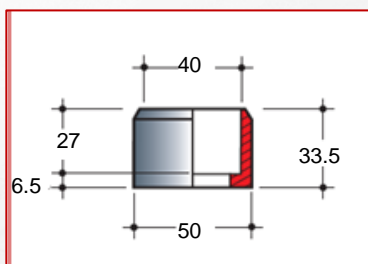

Evacuation systèmes acoustiques

Modules multi-piquages

Référence : MA55545 – MA45

MA5554

MA45

DESCRIPTION :

- MA554 : module multi-piquage pour culotte modulaire (1 entrée verticale Ø50, 2 entrées horizontales Ø50, 1 entrée horizontale Ø40).
- MA45 : module orientable double piquage Ø50mm pour culotte modulaire

ACCESSOIRES:

- Réduction incorporée Ø50/40mm à coller, réf : IJ
- Tampon à coller pour Ø40mm et Ø50mm , réf : PJ
- Tampon souple désopercule pour emboîture Ø50mm femelle et tube Ø40mm mâle, réf : JAJ4

NORMES: