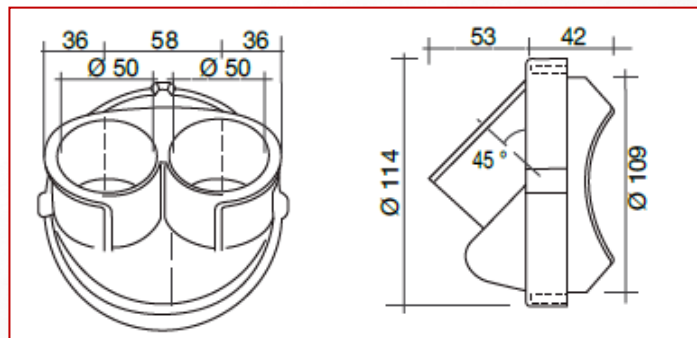

Evacuation systèmes acoustiques

Modules multi-piquages

Référence : MA55545 – MA45

MA5554

MA45

DESCRIPTION :

- MA554 : module multi-piquage pour culotte modulaire (1 entrée verticale Ø50, 2 entrées horizontales Ø50, 1 entrée horizontale Ø40).
- MA45 : module orientable double piquage Ø50mm pour culotte modulaire

ACCESSOIRES:

- Réduction incorporée Ø50/40mm à coller, réf : IJ
- Tampon à coller pour Ø40mm et Ø50mm , réf : PJ
- Tampon souple désopercule pour emboîture Ø50mm femelle et tube Ø40mm mâle, réf : JAJ4

NORMES: