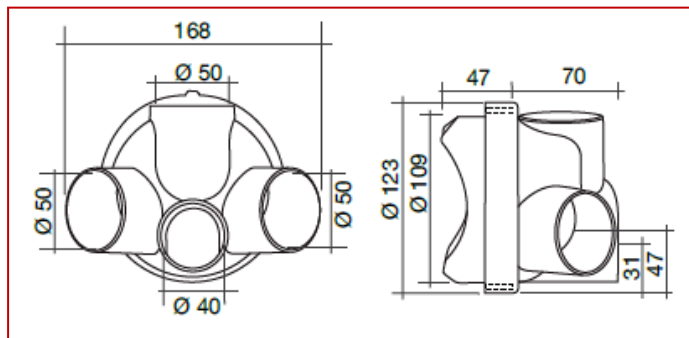

Evacuation systèmes acoustiques

Modules multi-piquages

Référence : MA55545 – MA45

MA5554

MA45

DESCRIPTION :

- MA554 : module multi-piquage pour culotte modulaire (1 entrée verticale Ø50, 2 entrées horizontales Ø50, 1 entrée horizontale Ø40).
- MA45 : module orientable double piquage Ø50mm pour culotte modulaire

ACCESSOIRES:

- Réduction incorporée Ø50/40mm à coller, réf : IJ
- Tampon à coller pour Ø40mm et Ø50mm , réf : PJ
- Tampon souple désopercule pour emboîture Ø50mm femelle et tube Ø40mm mâle, réf : JAJ4

NORMES: