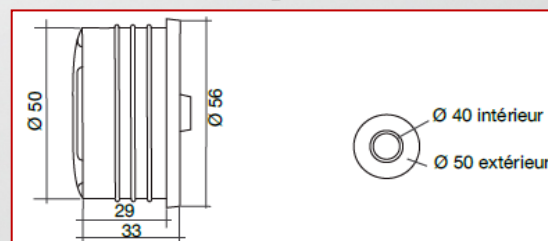

Evacuation systèmes acoustiques

Modules multi-piquages

Référence : MA55545 – MA45

MA5554

MA45

DESCRIPTION :

- MA554 : module multi-piquage pour culotte modulaire (1 entrée verticale Ø50, 2 entrées horizontales Ø50, 1 entrée horizontale Ø40).
- MA45 : module orientable double piquage Ø50mm pour culotte modulaire

ACCESSOIRES:

- Réduction incorporée Ø50/40mm à coller, réf : IJ
- Tampon à coller pour Ø40mm et Ø50mm , réf : PJ
- Tampon souple désopercule pour emboîture Ø50mm femelle et tube Ø40mm mâle, réf : JAJ4

NORMES: