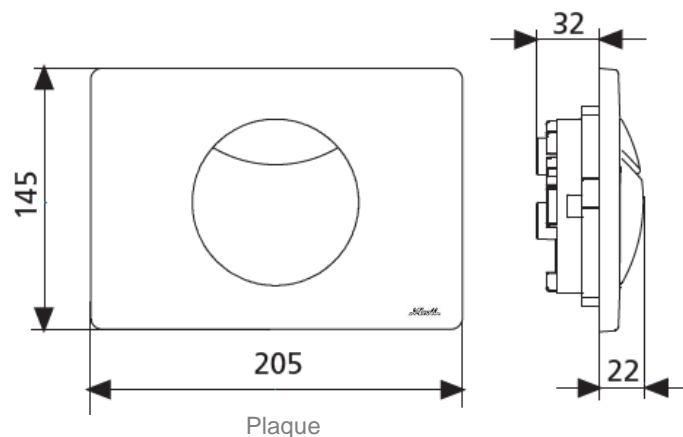

CONDITIONNEMENT :

- Boîte individuelle

Mécanisme double câble