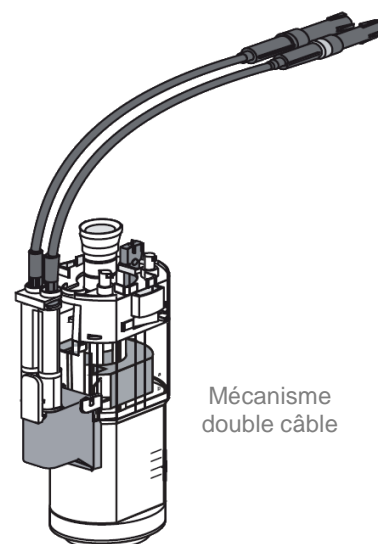

CONDITIONNEMENT :

- Boîte individuelle

Mécanisme double câble