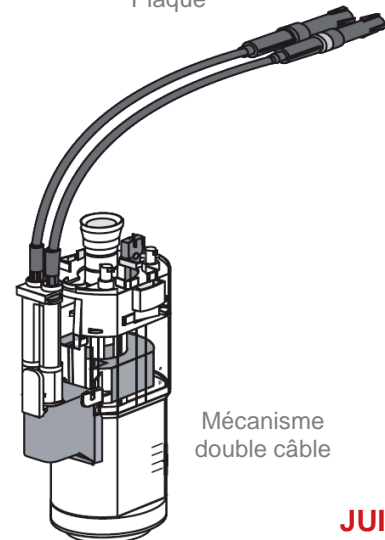

### FONCTION :

- Plaque de commande double volume compatible avec les bâtis-supports autoportants NICOLL
- Déclenchement avec mécanisme double câble

### CARACTERISTIQUES :

- Longueur : 181 mm
- Largeur : 121 mm
- Ouverture dans la cloison : 170 x 110 mm

*Pour la mise en œuvre, la découpe de la cloison doit être la plus précise possible*

- Recouvrement de l'habillage : 5 à 6 mm
- Support de plaque et vis de fixation inclus
- Mécanisme double câble fourni
- Effort d'activation : < 20 N

### CONDITIONNEMENT :

- Boîte individuelle

Plaque

Mécanisme double câble