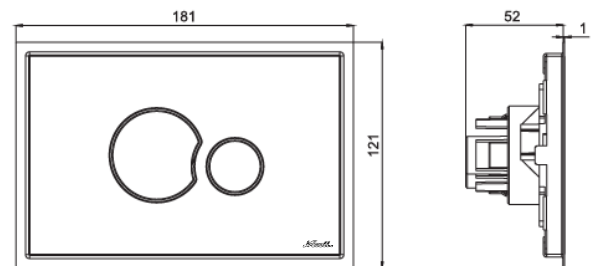

CONDITIONNEMENT :

- Boîte individuelle

Plaque