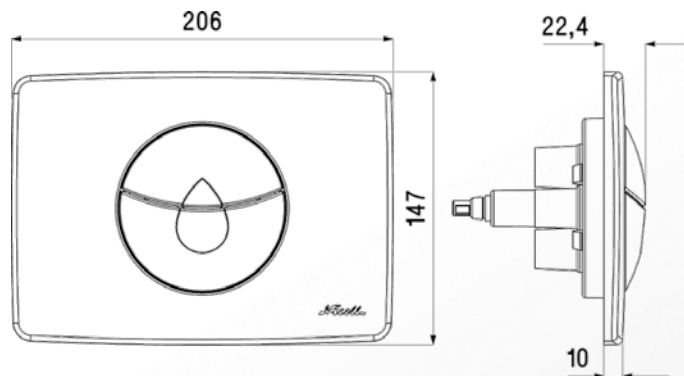

WC

Réservoirs encastrés

Référence : 0709150 / 386

Plaque de commande

■ FONCTION

- Plaque de commande double volume pour bâti-support W651, W760, W761, W751, W752, W780 et réservoir à dissimuler 9872

■ DESCRIPTION

- Finition : boutons goutte
- Coloris : chrome brillant

■ CARACTERISTIQUES TECHNIQUES

- Matériaux : ABS
- Dimensionnel : 147 x 206 mm
- Recouvrement de l'habillage : 18 mm

■ ACCESSOIRES

- Plaque livrée avec support et vis de fixation