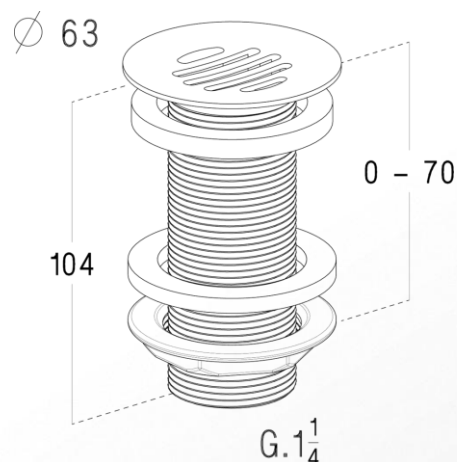

VIDAGES & SIPHONS

Lavabos, bidets

Référence : 0591091 / 2267Y

Bonde laiton

■ FONCTION

- Dispositif destiné à l'évacuation des lavabos, vasques et lave-mains sans trop plein

■ DESCRIPTION

- Bonde à grille
- Finition : chrome brillant

■ CARACTERISTIQUES TECHNIQUES

- Matériaux :
 - Corps : laiton
- Dimensionnel :
 - Hauteur totale : 104 mm
 - Epaisseur de serrage : 0 à 70 mm
 - Raccordement de sortie : G1"1/4
 - Diamètre de la grille : $\varnothing 63$ mm
- Débit : 28 l/min sous une charge d'eau de 120 mm