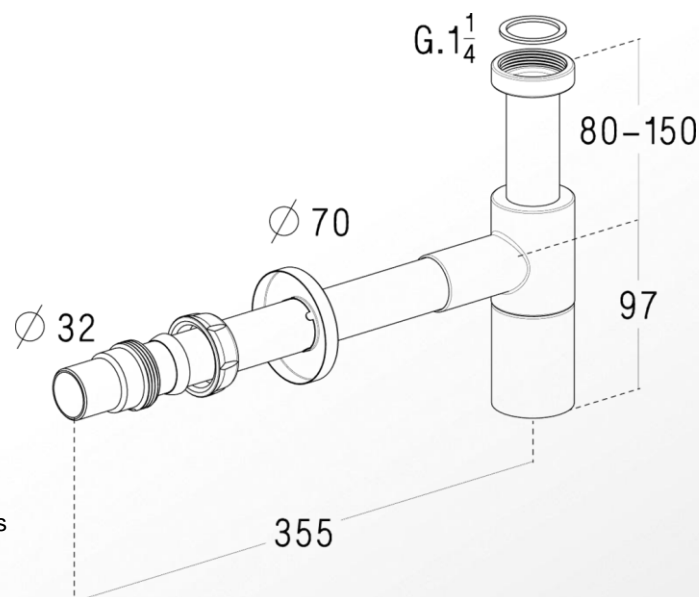

VIDAGES & SIPHONS

Lavabos, bidets

Siphon laiton design

Référence : 0591080 / 3520Y

■ FONCTION

- Dispositif destiné à empêcher les remontées d'odeurs

■ DESCRIPTION

- Siphon bouteille réglable en hauteur avec sortie murale
- Finition : chromé brillant

■ CARACTERISTIQUES TECHNIQUES

- Matériaux :
 - Corps : laiton
- Dimensionnel :
 - Hauteur réglable : de 80 à 150 mm
 - Raccordement d'entrée : G1"1/4
 - Raccordement de sortie : $\varnothing 32$ mm – $\varnothing 40$ mm
 - Garde d'eau : 50 mm
 - Profondeur : 355 mm Maxi
 - Diamètre de la rosace : $\varnothing 70$ mm
- Débit : 31 l/min sous une charge d'eau de 120 mm

■ MISE EN ŒUVRE

- Douille à coller $\varnothing 32$ mm pour le raccordement à l'évacuation fournie

■ MAINTENANCE

- Culot dévissable

■ CONDITIONNEMENT

- Coque transparente

■ QUALITE - ENVIRONNEMENT

ISO 9001
ISO 14001
BUREAU VERITAS
Certification