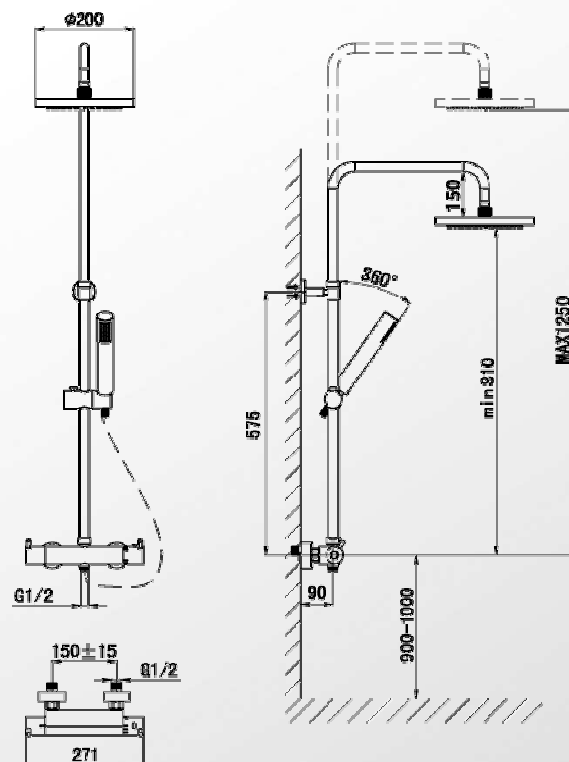

Douche | COLONNES DE DOUCHE

Références : 0390015

Réf	Longueur flexible (cm)	Hauteur Colonne (mm)	Ø barre
0390017	175	810-1250	25
0390015	175	810-1150	25

■ CARACTERISTIQUES TECHNIQUES :

- Douche de tête laiton chromé 1 jet orientable
- Douche à main 1 jet anticalcaire
- Barre ø25mm réglable en hauteur
- Flexible métal double agrafage 1,75m
- Mitigeur thermostatique avec bouton de sécurité réglé à 38°C

■ NORMES :

■ PLUS PRODUIT :

- Inverseur de sélection entre douche de tête et douche à main
- Colonne télescopique

■ QUALITE - ENVIRONNEMENT :

ISO 9001
ISO 14001
BUREAU VERITAS
Certification

DATE 15 février 2012