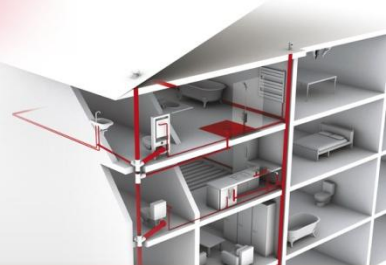

DOUCHES

Sets de douche

Référence : 0343075 / 3075

SET DE DOUCHE LINER

■ FONCTION

- Ensemble douche 1 jet

■ DESCRIPTION

- Douche à main 1 jet chromée anticalcaire
- Support robinetterie chromé
- Flexible de douche double agrafage chromé

■ CARACTERISTIQUES TECHNIQUES

- Matériaux : douche : ABS chromé – support robinetterie : ABS chromé – flexible : inox chromé
- Dimensionnel:
 - Douche : diamètre de la pomme : \varnothing 90 mm – longueur : 240 mm – raccordement G1/2"
 - Flexible : longueur 175 mm – raccords : écrou cylindrique et conique G1/2"
 - Support robinetterie : raccords : G1/2"
- Débit : 13,8 l/min