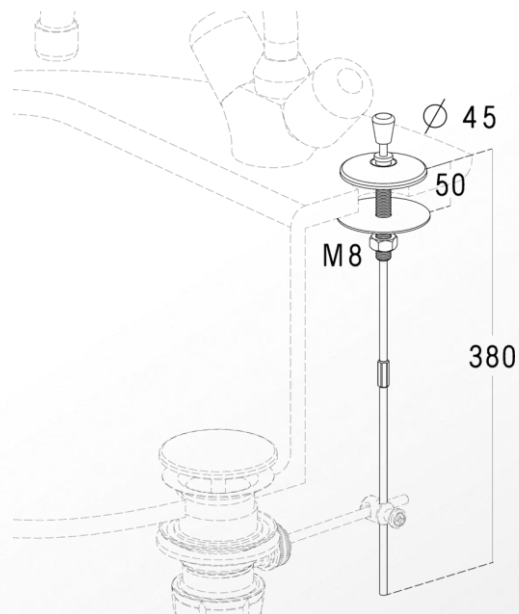

VIDAGES & SIPHONS

Lavabos, bidets

Référence : 0291111 / L213Y

Tirette pour bonde automatique

■ **FONCTION**

- Tirette 2 parties pour bonde automatique à levier

■ **DESCRIPTION**

- Finition : chrome brillant

■ **CARACTERISTIQUES TECHNIQUES**

- Matériaux : laiton
- Dimensionnel :
 - Longueur : 380 mm
 - Epaisseur de serrage : 0 à 50 mm
 - Diamètre de perçage : $\varnothing 9$ mm à $\varnothing 40$ mm

■ **MAINTENANCE**