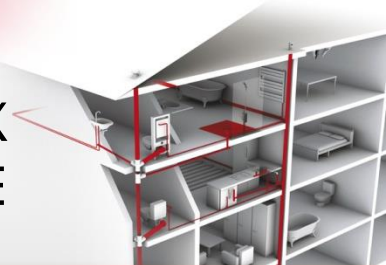

Caniveaux de Douche I

Références : 0205513

CANIVEAUX INOX SANS GRILLE & CADRE

Réf	Longueur (mm)		Largeur (mm)		Natte d'étanchéité	
	Corps	Grille	Corps	Douche mini	Longueur (mm)	Largeur (mm)
0205510	680	650	138	700	850	335
0205511	780	750	138	800	950	335
0205512	880	850	138	900	1050	335
0205513	980	950	138	1000	1150	335

■ CARACTERISTIQUES TECHNIQUES :

- Caniveaux de sol pour douche à l'italienne à maçonner en inox
- Avec trame d'étanchéité périphérique
- Grille et cadre ajustables à la hauteur du carrelage
- Bonde grand débit avec sortie orientable à coller horizontale ou verticale
- 4 longueurs : 650, 750, 850, 950 mm
- Débit : 0.65 l/s

■ PLUS PRODUIT :

- Etanchéité facile à mettre en oeuvre ; trame hydrofuge auto-adhésive sur le fond et sur la chape prête à carreler
- Natte étanchéité prédécoupée – adhésive – en fibre non tissée
- Evacuation de l'eau performante : le caniveau est équipé de la bonde Turboflow
- Mise en place simplifiée du caniveau (montage rapide de la bonde sur le fond, réglage en hauteur du fond de caniveau grâce à un jeu de pieds ajustables)
- Esthétique soignée (belles finitions inox et choix de design)