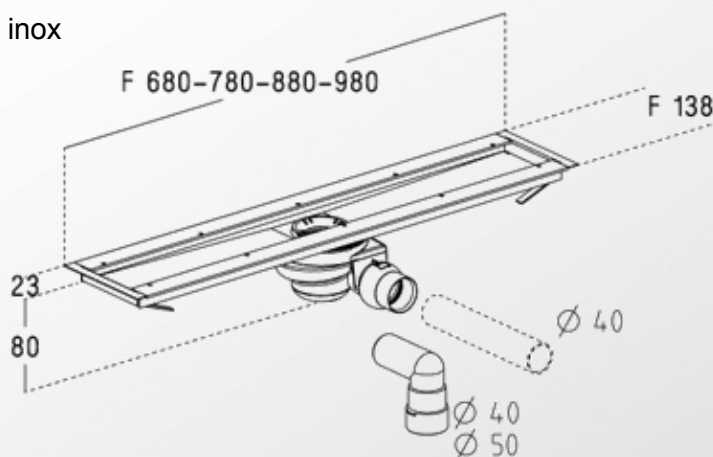

Caniveaux de Douche I

Références : 0205513

CANIVEAUX INOX SANS GRILLE & CADRE

Réf	Longueur (mm)		Largeur (mm)		Natte d'étanchéité	
	Corps	Grille	Corps	Douche mini	Longueur (mm)	Largeur (mm)
0205510	680	650	138	700	850	335
0205511	780	750	138	800	950	335
0205512	880	850	138	900	1050	335
0205513	980	950	138	1000	1150	335

■ CARACTERISTIQUES TECHNIQUES :

- Caniveaux de sol pour douche à l'italienne à maçonner en inox
- Avec trame d'étanchéité périphérique
- Grille et cadre ajustables à la hauteur du carrelage
- Bonde grand débit avec sortie orientable à coller horizontale ou verticale
- 4 longueurs : 650, 750, 850, 950 mm
- Débit : 0.65 l/s

■ PLUS PRODUIT :

- Etanchéité facile à mettre en oeuvre ; trame hydrofuge auto-adhésive sur le fond et sur la chape prête à carreler
- Natte étanchéité prédécoupée – adhésive – en fibre non tissée
- Evacuation de l'eau performante : le caniveau est équipé de la bonde Turboflow
- Mise en place simplifiée du caniveau (montage rapide de la bonde sur le fond, réglage en hauteur du fond de caniveau grâce à un jeu de pieds ajustables)
- Esthétique soignée (belles finitions inox et choix de design)