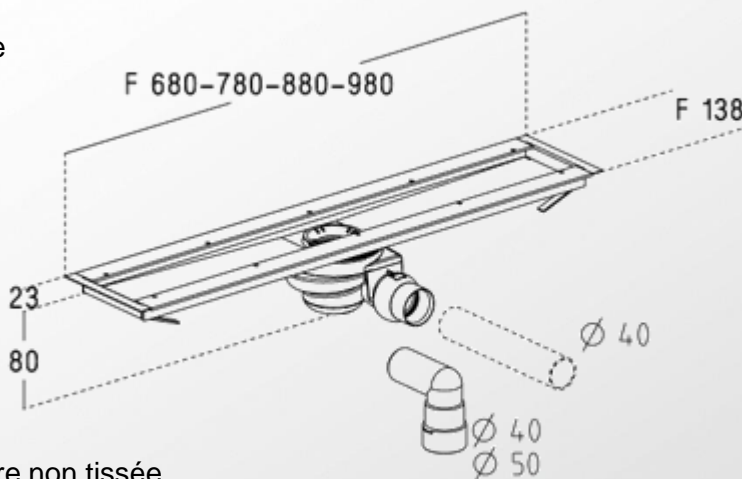

Caniveaux de Douche I

Références : 0205512

CANIVEAUX INOX SANS GRILLE & CADRE

Réf	Longueur (mm)		Largeur (mm)		Natte d'étanchéité	
	Corps	Grille	Corps	Douche mini	Longueur (mm)	Largeur (mm)
0205510	680	650	138	700	850	335
0205511	780	750	138	800	950	335
0205512	880	850	138	900	1050	335
0205513	980	950	138	1000	1150	335

■ CARACTERISTIQUES TECHNIQUES :

- Caniveaux de sol pour douche à l'italienne à maçonner en inox
- Avec trame d'étanchéité périphérique
- Grille et cadre ajustables à la hauteur du carrelage
- Bonde grand débit avec sortie orientable à coller horizontale ou verticale
- 4 longueurs : 650, 750, 850, 950 mm
- Débit : 0.65 l/s

■ PLUS PRODUIT :

- Etanchéité facile à mettre en oeuvre ; trame hydrofuge auto-adhésive sur le fond et sur la chape prête à carreler
- Natte étanchéité prédécoupée – adhésive – en fibre non tissée
- Evacuation de l'eau performante : le caniveau est équipé de la bonde Turboflow
- Mise en place simplifiée du caniveau (montage rapide de la bonde sur le fond, réglage en hauteur du fond de caniveau grâce à un jeu de pieds ajustables)
- Esthétique soignée (belles finitions inox et choix de design)