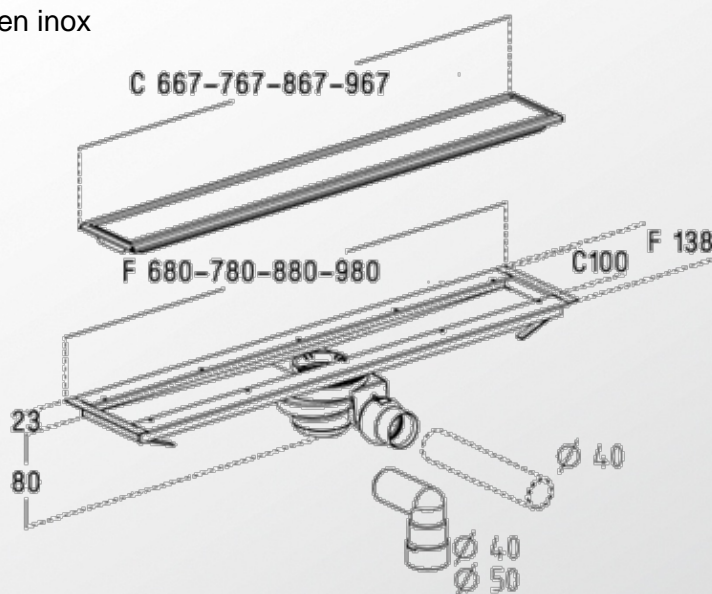

Caniveaux de Douche | CANIVEAUX INOX COMPLETS

Références : 0205506

**AVEC CADRE & GRILLE REVERSIBLE
MODELE CARO LARGEUR 70MM**

Réf	Longueur (mm)			Largeur (mm)			Largeur Douche minj
	Corps	Cadre	Grille	Corps	Cadre	Grille	
0205505	680	667	650	138	100	67	700
0205506	780	767	750	138	100	67	800
0205507	880	867	850	138	100	67	900
0205508	980	967	950	138	100	67	1000

■ CARACTERISTIQUES TECHNIQUES :

- Caniveaux de sol pour douche à l'italienne à maçonner en inox
- Avec trame d'étanchéité périphérique
- Grille et cadre ajustables à la hauteur du carrelage
- Grille inox avec 2 finitions possibles : pleine (inox brossé) ou à carrelé
- Bonde grand débit avec sortie orientable à coller horizontale ou verticale
- 4 longueurs : 650, 750, 850, 950 mm
- Débit : 0.65 l/s

■ PLUS PRODUIT :

- Etanchéité facile à mettre en oeuvre ; trame hydrofuge auto-adhésive sur le fond et sur la chape prête à carrelé
- Evacuation de l'eau performante : le caniveau est équipé de la bonde Turboflow
- Mise en place simplifiée du caniveau (montage rapide de la bonde sur le fond, réglage en hauteur du fond de caniveau grâce à un jeu de pieds ajustables)
- Pose du carrelage simplifiée grâce au cadre de la grille ; cadre réglable en hauteur grâce à des jeux de pions de couleur couvrant toutes les épaisseurs de carrelage (3-4mm, 6mm, 9mm, 12mm)
- Esthétique soignée (belles finitions inox et choix de design)