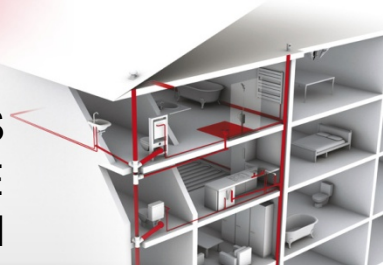

Caniveaux de Douche | CANIVEAUX INOX COMPLETS

Références : 0205506

**AVEC CADRE & GRILLE REVERSIBLE
MODELE CARO LARGEUR 70MM**

Réf	Longueur (mm)			Largeur (mm)			Largeur Douche minj
	Corps	Cadre	Grille	Corps	Cadre	Grille	
0205505	680	667	650	138	100	67	700
0205506	780	767	750	138	100	67	800
0205507	880	867	850	138	100	67	900
0205508	980	967	950	138	100	67	1000

■ CARACTERISTIQUES TECHNIQUES :

- Caniveaux de sol pour douche à l'italienne à maçonner en inox
- Avec trame d'étanchéité périphérique
- Grille et cadre ajustables à la hauteur du carrelage
- Grille inox avec 2 finitions possibles : pleine (inox brossé) ou à carrelé
- Bonde grand débit avec sortie orientable à coller horizontale ou verticale
- 4 longueurs : 650, 750, 850, 950 mm
- Débit : 0.65 l/s

■ PLUS PRODUIT :

- Etanchéité facile à mettre en oeuvre ; trame hydrofuge auto-adhésive sur le fond et sur la chape prête à carrelé
- Evacuation de l'eau performante : le caniveau est équipé de la bonde Turboflow
- Mise en place simplifiée du caniveau (montage rapide de la bonde sur le fond, réglage en hauteur du fond de caniveau grâce à un jeu de pieds ajustables)
- Pose du carrelage simplifiée grâce au cadre de la grille ; cadre réglable en hauteur grâce à des jeux de pions de couleur couvrant toutes les épaisseurs de carrelage (3-4mm, 6mm, 9mm, 12mm)
- Esthétique soignée (belles finitions inox et choix de design)