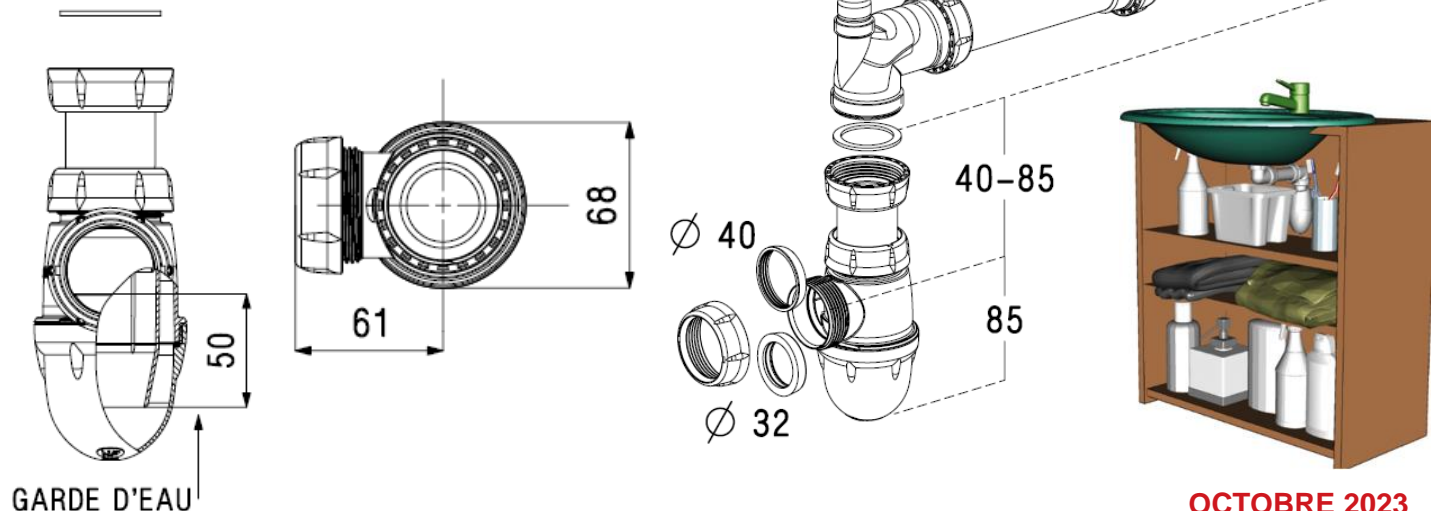

0204013 / C508R

Siphons bouteille plastique universel LAVABO et EVIER avec tubulure gain de place

FONCTION :

Dispositif servant à empêcher les remontées d'odeurs

DESCRIPTION :

- Siphon bouteille réglable en hauteur
- Culot dévissable
- Tubulure gain de place à installer dans un meuble de salle de bains ou sous un lavabo. Adapté aux personnes handicapées

CARACTERISTIQUES TECHNIQUES :

Matériaux :

- Corps, tubes, coudes et écrous : Polypropylène recyclé (noir)
- Joints : élastomère

Dimensions :

- Raccordement d'entrée : G 1 1/2 et G 1 1/4
- Raccordement de sortie : joint conique Ø 40 et Ø 32
- Hauteur réglable : 200-245 mm / 195-240 mm
- Garde d'eau : 50 mm

Performances :

- Résistance à une température d'écoulement de 90°C
- Débit sous une charge d'eau de 120 mm : 58 l/min

MAINTENANCE :

- Entretien régulier à l'eau savonneuse.
- Ne pas utiliser de produit agressif

CERTIFICATS :

- NF 077 selon norme NF EN 274

CONDITIONNEMENT :

- Boîte en carton recyclé

OCTOBRE 2023