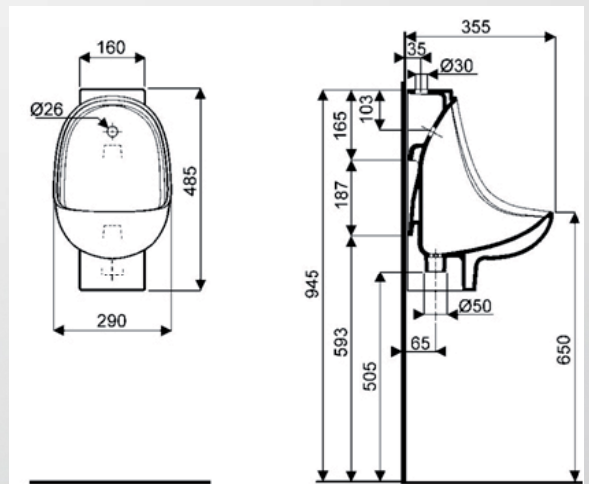

■ QUALITE - ENVIRONNEMENT :

ISO 9001
ISO 14001
BUREAU VERITAS
Certification

DATE 7 février 2012