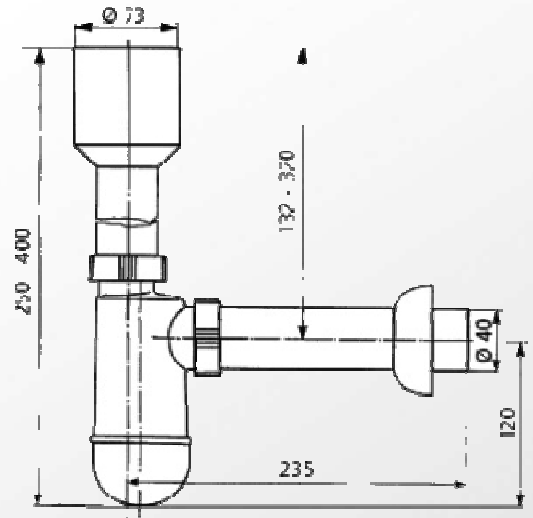

■ QUALITE - ENVIRONNEMENT :

ISO 9001
ISO 14001
BUREAU VERITAS
Certification

DATE 7 février 2012